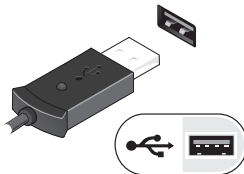

WAARSCHUWINGEN: Wanneer u de netadapter van de computer loskoppelt, moet u stevig maar voorzichtig aan de connector trekken en niet aan de kabel zelf, om schade aan de kabel te voorkomen. Wanneer u de kabel van de netadapter oprolt, moet u ervoor zorgen dat u de hoek van de connector met de netadapter volgt om schade aan de kabel te voorkomen.

OPMERKING: Sommige apparaten zijn mogelijk niet inbegrepen als u deze niet hebt besteld.

1 Sluit de netadapter aan op de connector van de portable computer en het stopcontact.

2 Sluit de netwerkkabel aan (optioneel).

3 Sluit USB-apparaten, zoals een muis of een toetsenbord, aan (optioneel).

4 Klap het beeldscherm van de computer open en druk op de aan/uit-knop om de computer aan te zetten.

OPMERKING: Het wordt aanbevolen om uw computer tenminste een keer aan en uit te zetten voordat u een kaart gaat installeren of de computer op een dockingstation aansluit of een ander extern apparaat zoals een printer.