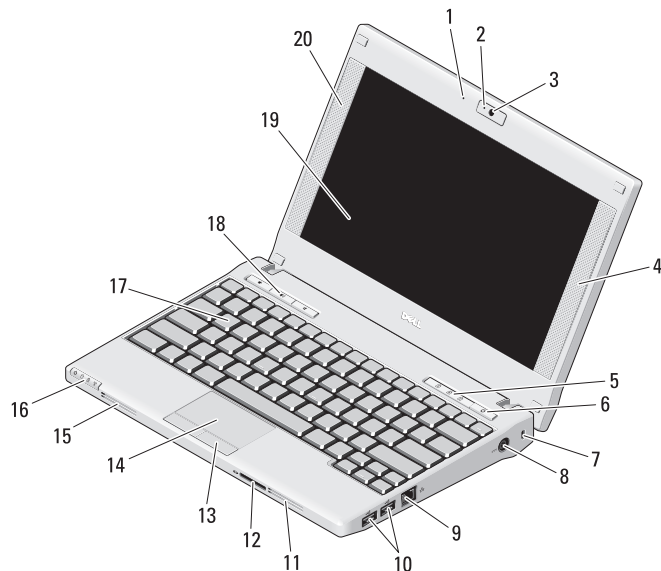

Dell Latitude 2120

Informatie over installatie en functies

Vooraanzicht

Info over gevaar-kennisgevingen

GEVAAR: GEVAAR geeft aan dat er een kans is op eigendomsschade, persoonlijk of dodelijk letsel.

- 1 microfoon
- 2 statuslampje voor camera (optioneel)
- 3 camera (optioneel)
- 4 rechterluidspreker
- 5 statuslampjes voor toetsenbord (3)
- 6 aan/uit-knop
- 7 sleuf voor beveiligingskabel
- 8 stroomaansluiting
- 9 netwerkaansluiting
- 10 USB 2.0-connectoren (2)
- 11 ventilatieopeningen
- 12 SD-geheugenkaartleesapparaat (Secure Digital)
- 13 touchpad-knoppen (2)
- 14 touchpad
- 15 ventilatieopeningen
- 16 statuslampjes van apparaat (4)
- 17 toetsenbord
- 18 volumeknoppen (3)
- 19 beeldscherm (de functie voor meerdere aanraakschermen is optioneel)
- 20 linkerluidspreker

Wettelijk model: P02T

Wettelijk type: P02T002

September 2010

0FYR99A00

Achteraanzicht

- 1 netwerkactiviteitsindicator (optioneel)
- 2 lijnuitgang (hoofdtelefoonconnector)
- 3 lijningang (microfoonconnector)
- 4 USB 2.0-connector
- 5 ventilatieopeningen
- 6 videoconnector (VGA)
- 7 sleuf voor beveiligingskabel