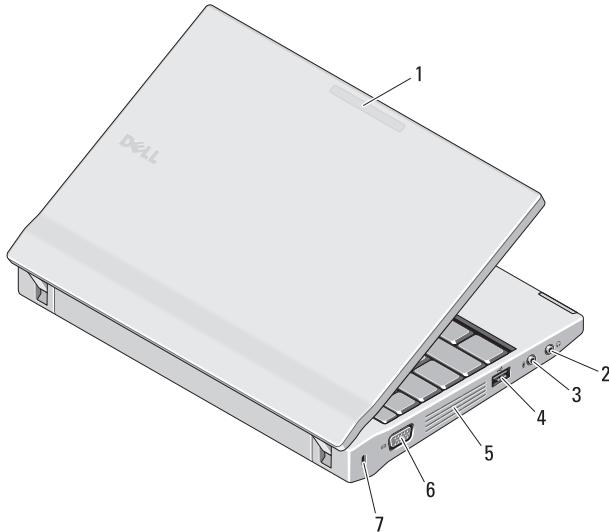

Dell Latitude 2120

Informatie over installatie en functies

Vooraanzicht

Info over gevaar-kennisgevingen

GEVAAR: GEVAAR geeft aan dat er een kans is op eigendomsschade, persoonlijk of dodelijk letsel.

- 1 microfoon
- 2 statuslampje voor camera (optioneel)
- 3 camera (optioneel)
- 4 rechterluidspreker
- 5 statuslampjes voor toetsenbord (3)
- 6 aan/uit-knop
- 7 sleuf voor beveiligingskabel
- 8 stroomaansluiting
- 9 netwerkaansluiting
- 10 USB 2.0-connectoren (2)
- 11 ventilatieopeningen
- 12 SD-geheugenkaartleesapparaat (Secure Digital)
- 13 touchpad-knoppen (2)
- 14 touchpad
- 15 ventilatieopeningen
- 16 statuslampjes van apparaat (4)
- 17 toetsenbord
- 18 volumeknoppen (3)
- 19 beeldscherm (de functie voor meerdere aanraakschermen is optioneel)
- 20 linkerluidspreker

Wettelijk model: P02T

Wettelijk type: P02T002

September 2010

0FYR99A00

Achteraanzicht

- 1 netwerkactiviteitsindicator (optioneel)
- 2 lijnuitgang (hoofdtelefoonconnector)
- 3 lijningang (microfoonconnector)
- 4 USB 2.0-connector
- 5 ventilatieopeningen
- 6 videoconnector (VGA)
- 7 sleuf voor beveiligingskabel